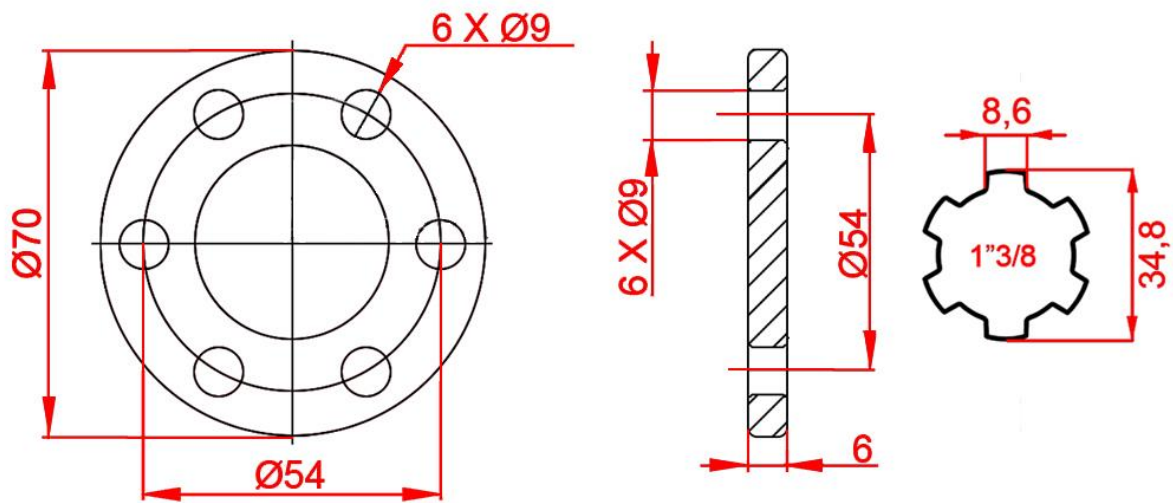

## DATA SHEET – DIMENSIONS

#### 6 HOLES

ITEM	EXTERNAL PROFILE	FLANGE $\varnothing$ (mm)	FLANGE THICKNESS (mm)	HOLE $\varnothing$ (mm)	TOTAL LENGHT (mm)
100057	1" 3/8	70	6		90